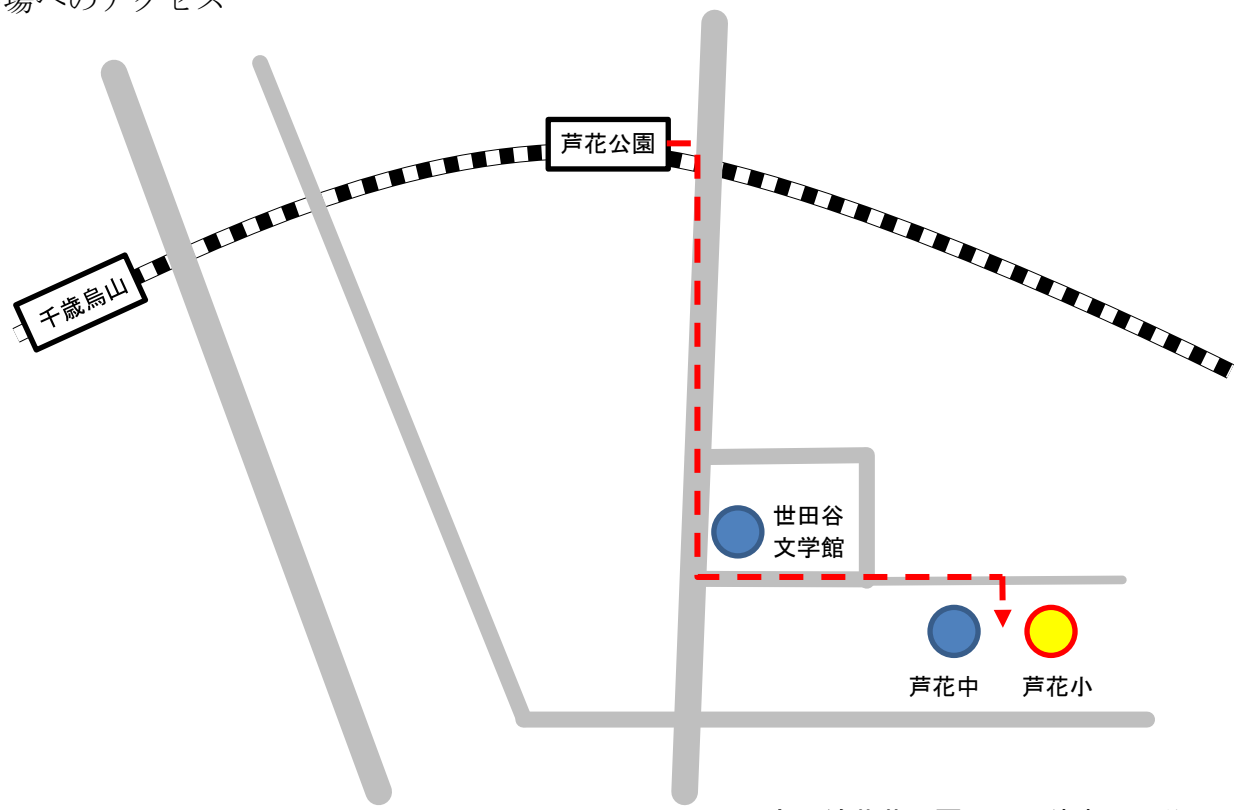

会場へのアクセス

京王線芦花公園駅から徒歩10分